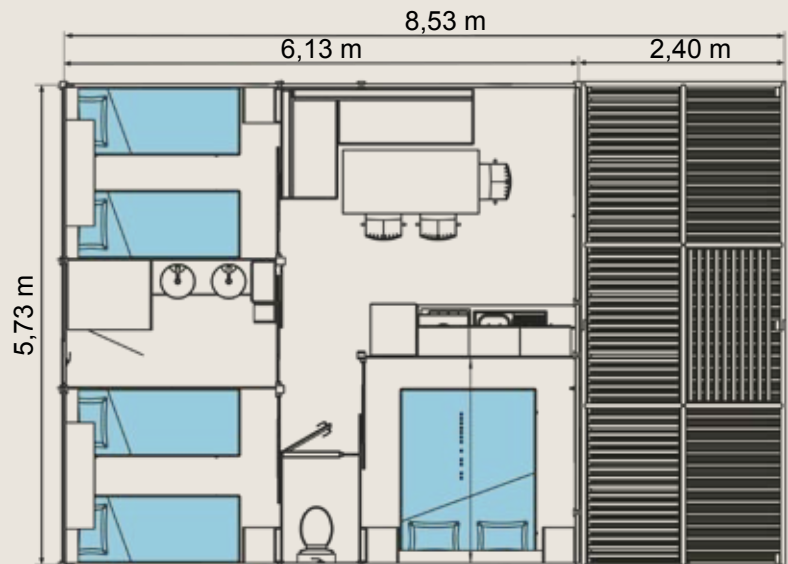

CHALET GITOTEL®

L'OTTAWA

convivial | spacieux | contemporain

33 m²

DE SURFACE
HABITABLE (SHON)

14 m²

DE TERRASSE

3 chbres

CHAMBRES
INDÉPENDANTES

6 pax

COUCHAGES
POSSIBLES

L'OTTAWA

SES ATOUTS

- 1 3 chambres totalement indépendantes
- 2 Salle de bain douche XL avec double vasque
- 3 Chambre parents avec accès terrasse
- 4 Vaste séjour avec baie vitrée coulissante 240cm
- 5 Terrasse extérieure de 14m²

Un lit double en 160x200

Un design contemporain et élégant

Double ouverture sur la terrasse

Un séjour spacieux et convivial

Double vasque et douche XL

6 véritables couchages

Une cuisine équipée de série

De nombreux rangements